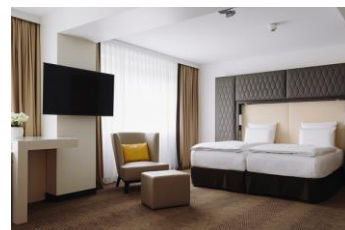

Ihr Seminarhotel

Pullman Berlin Schweizerhof

Budapester Straße 25
10787 Berlin
Tel.: 030 26960
Fax: 030 26961000
h5347@accor.com

Das Pullman Berlin Schweizerhof liegt direkt gegenüber des Zoologischen Gartens im Herzen Berlins und bietet hinter der modernen Fassade helle Zimmer und ein stilvolles Ambiente. Der großzügige Tagungsbereich verfügt über 18 mit moderner Technik ausgestattete Konferenzräume mit Tageslicht und bietet den Teilnehmern optimale Bedingungen für eine erfolgreiche W.A.F. Tagung.

Nach einem interessanten Tagungstag sorgt die weitläufige Fit- and Spa-Lounge mit modernen Cardiogeräten, Saunen und einem großzügigen Indoor-Pool für den perfekten Ausgleich. Oder Sie erkunden die zahlreichen Sehenswürdigkeiten und Attraktionen der pulsierenden Hauptstadt, wie das Brandenburger Tor oder die Altstadt mit dem Nikolaiviertel, und bummeln über den berühmten Kurfürstendamm. Am Abend können Sie dann in der Hotelbar den Tag beim Austausch mit anderen Tagungsteilnehmern entspannt ausklingen lassen.

Aktuelle Informationen zum Hotel finden Sie unter:
www.pullman-berlin-schweizerhof.com

Nichtraucherhotel

Regionale und internationale Küche

Wellness

Kostenpflichtige Tiefgarage

Hotelbar

Saunen

WLAN

Terrasse

Fitnessraum

Sehenswürdigkeiten

Schwimmbad

Ihr W.A.F. Team wünscht Ihnen eine interessante Tagung im Pullman Berlin Schweizerhof.