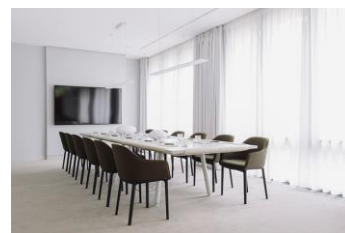

Ihr Seminarhotel

Pullman Berlin Schweizerhof

Budapester Straße 25
10787 Berlin
Tel.: 030 26960
Fax: 030 26961000
h5347@accor.com

Das Pullman Berlin Schweizerhof liegt direkt gegenüber des Zoologischen Gartens im Herzen Berlins und bietet hinter der modernen Fassade helle Zimmer und ein stilvolles Ambiente. Der großzügige Tagungsbereich verfügt über 18 mit moderner Technik ausgestattete Konferenzräume mit Tageslicht und bietet den Teilnehmern optimale Bedingungen für eine erfolgreiche W.A.F. Tagung.

Nach einem interessanten Tagungstag sorgt die weitläufige Fit- and Spa-Lounge mit modernen Cardiogeräten, Saunen und einem großzügigen Indoor-Pool für den perfekten Ausgleich. Oder Sie erkunden die zahlreichen Sehenswürdigkeiten und Attraktionen der pulsierenden Hauptstadt, wie das Brandenburger Tor oder die Altstadt mit dem Nikolaiviertel, und bummeln über den berühmten Kurfürstendamm. Am Abend können Sie dann in der Hotelbar den Tag beim Austausch mit anderen Tagungsteilnehmern entspannt ausklingen lassen.

Aktuelle Informationen zum Hotel finden Sie unter:
www.pullman-berlin-schweizerhof.com

Nichtraucherhotel

Regionale und internationale Küche

Wellness

Kostenpflichtige Tiefgarage

Hotelbar

Saunen

WLAN

Terrasse

Fitnessraum

Sehenswürdigkeiten

Schwimmbad

Ihr W.A.F. Team wünscht Ihnen eine interessante Tagung im Pullman Berlin Schweizerhof.