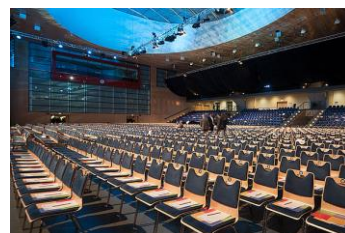

Ihr Seminarhotel

Infinity Hotel & Conference Resort Munich

Andreas-Danzer-Weg 1
85716 Unterschleißheim
Tel.: 089 3705300
info@infinity-munich.de

Das Infinity Hotel & Conference Resort Munich in Unterschleißheim liegt direkt vor den Toren der Landeshauptstadt und bietet eine gute Anbindung an die Münchner Innenstadt und den Flughafen. Die großzügigen Zimmer und Suiten sind in warmen Naturtönen eingerichtet. Als größtes Konferenzzentrum Süddeutschlands verfügt das Infinity Hotel über 6000qm Eventfläche sowie 43 Konferenzräume, alle mit Tageslicht und mit modernster Technik ausgestattet, und ist damit eine ausgezeichnete Adresse für erfolgreiche Tagungen.

Nach einem interessanten Tagungstag finden Sie Erholung pur im großzügigen Infinity Spa mit großem Indoor-Pool, verschiedenen Saunen, Aromadampfbad und einem topmodernen Fitnessbereich. Aber auch die bayerische Landeshauptstadt mit ihren bekannten Sehenswürdigkeiten und den gemütlichen Biergärten ist einen Besuch wert. Am Abend können Sie dann in der Hotelbar den Tag am Kamin beim Austausch mit anderen Teilnehmern entspannt ausklingen lassen. Bei gutem Wetter lädt auch die schöne Terrasse zum Verweilen ein.

Aktuelle Informationen zum Hotel finden Sie unter:
www.infinity-munich.de

Nichtraucherhotel

Regionale und internationale Küche

Wellness

Kostenfreie Parkplätze

Hotelbar

Sauna & Dampfbad

WLAN

Terrasse

Fitnessraum

Sehenswürdigkeiten

Schwimmbad

Ihr W.A.F. Team wünscht Ihnen eine interessante Tagung im Infinity Hotel & Conference Resort Munich.