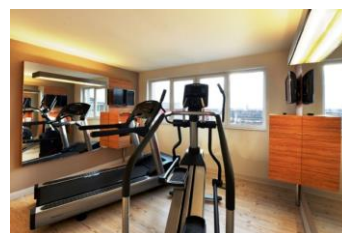

Ihr Seminarhotel

Best Western Plus Delta Park Hotel

Keplerstraße 24
68165 Mannheim
Tel.: 0621 44510
Fax: 0621 4451888
info@delta-park.bestwestern.de

Das Best Western Plus Delta Park Hotel mit seinen 147 komfortablen und geräumigen Zimmern liegt direkt im Herzen Mannheims, nur fünf Gehminuten vom Hauptbahnhof und der Einkaufsmeile "Planken" entfernt. Die hellen und mit moderner Technik ausgestatteten Tagungsräume bieten den optimalen Rahmen für ein erfolgreiches W.A.F. Seminar.

Durch die zentrale Innenstadtlage eignet sich das Hotel bestens, um in Ihrer Freizeit die Quadratestadt Mannheim zu erkunden. Viele Sehenswürdigkeiten erreichen Sie zu Fuß vom Hotel. Besuchen Sie das schöne Barockschloss Mannheim, den nahegelegenen Luisenpark, eine der schönsten Parkanlagen Europas oder den Wasserturm am Friedrichsplatz, ein bekanntes Wahrzeichen Mannheims. Für Sportbegeisterte startet eine schöne Joggingstrecke direkt am Hotel oder Sie trainieren im Fitnessraum. Ein nahegelegenes Fitnessstudio können Sie zu Sonderkonditionen nutzen. Am Abend können Sie in der Hotelbar oder im einzigartigen Wintergarten den Seminartag beim Austausch mit anderen Teilnehmern ausklingen lassen. Im Sommer lädt die Gartenterrasse zum Verweilen ein.

Aktuelle Informationen zum Hotel finden Sie unter:
www.delta-park.de

Nichtraucherhotel

Kostenpflichtige
Tiefgarage

WLAN

Internationale Küche

Hotelbar

Terrasse

Fitnessraum

Jogging

Sehenswürdigkeiten

Ihr W.A.F. Team wünscht Ihnen ein interessantes Seminar im Best Western Plus Delta Park Hotel.