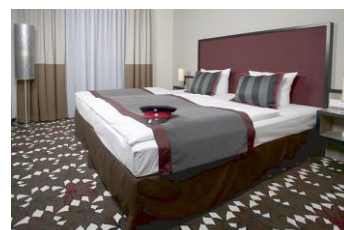

Ihr Seminarhotel

Mercure Hotel MOA Berlin

Stephanstraße 41
10559 Berlin
Tel.: 030 394043 0
Fax: 030 394043 999
HA0F7@accor.com

Das Mercure Hotel MOA Berlin liegt direkt im Herzen von Berlin im Bezirk Tiergarten, nur ca. 2 km vom Berliner Hauptbahnhof entfernt. Die 196 klimatisierten Zimmer sind modern und komfortabel eingerichtet. Die mit moderner Technik ausgestatteten Tagungsräume im Convention Center verfügen über Tageslicht und bieten den optimalen Rahmen für ein erfolgreiches W.A.F. Seminar.

Erkunden Sie nach einem gelungenen Seminartag die zahlreichen Sehenswürdigkeiten und Attraktionen Berlins. Das Regierungsviertel mit Reichstag, das Brandenburger Tor, die Museumsinsel und der Tiergarten sind mit den öffentlichen Verkehrsmitteln schnell zu erreichen. Kulturinteressierte sollten sich von der kulturellen Vielfalt der Hauptstadt überraschen lassen. Es gibt viel zu entdecken. Am Abend können Sie dann den Seminartag in der Bar mit Kaminlounge beim Austausch mit anderen Seminarteilnehmern ausklingen lassen.

Aktuelle Informationen zum Hotel finden Sie unter:
www.hotel-moa-berlin.de

Nichtraucherhotel

Kostenpflichtige
Tiefgarage

WLAN

Regionale und
internationale Küche

Hotelbar

Sehenswürdigkeiten

Ihr W.A.F. Team wünscht Ihnen ein interessantes Seminar im Mercure Hotel.