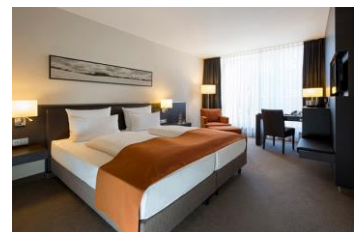

Ihr Seminarhotel

ATLANTIC Hotel Lübeck

Schmiedestraße 9-15
23552 Lübeck
Tel.: 0451 38479 0
Fax: 0451 38479 500
luebeck@atlantic-hotels.de

Das ATLANTIC Hotel Lübeck befindet sich direkt im Herzen der historischen Lübecker Altstadt und verfügt über 135 Zimmer im zeitlos eleganten Design. Die mit moderner Technik ausgestatteten und klimatisierten Tagungsräume bieten den optimalen Rahmen für ein erfolgreiches W.A.F. Seminar.

Nach einem gelungenen Seminartag bieten der kleine Sauna- und Fitnessbereich mit Blick auf Lübeck sowie das durch einen direkten Zugang verbundene (kostenpflichtige) Lübecker Zentralbad die perfekte Entspannung. Die Sehenswürdigkeiten der zum Unesco-Weltkulturerbe erklärten Hansestadt lassen sich durch die zentrale Lage bequem zu Fuß erreichen. Erkunden Sie den Marktplatz mit Rathaus, die St.-Marien-Kirche, das berühmte Holstentor oder das Heiligen-Geist-Hospital, eines der bedeutendsten Bauwerke der Stadt. Am Abend können Sie dann in der Roof Lounge mit Dachterrasse und einmaligem Blick auf Lübeck den Seminartag beim Austausch mit anderen Teilnehmern ausklingen lassen.

Aktuelle Informationen zum Hotel finden Sie unter:
www.atlantic-hotels.de/hotel-luebeck

Nichtraucherhotel

Kostenpflichtige
Parkmöglichkeiten

WLAN

Regionale und
internationale Küche

Hotelbar

Dachterrasse

Panoramablick

Sauna

Fitnessraum

Schwimmbad im
benachbarten Zentralbad

Sehenswürdigkeiten

Ihr W.A.F. Team wünscht Ihnen ein interessantes Seminar im ATLANTIC Hotel Lübeck.