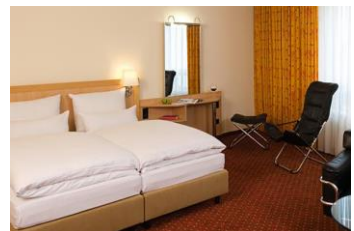

Ihr Seminarhotel

NH Hotel Leipzig Messe

Fuggerstraße 2
04158 Leipzig
Tel.: 0341 52510
nhleipzigmesse@nh-hotels.com

Das NH Hotel Leipzig Messe mit seinen 308 in warmen Farben eingerichteten Zimmern liegt im Leipziger Stadtteil Bahrenfeld, ca. 8 km von der Innenstadt entfernt. Die mit moderner Technik und Klimaanlage ausgestatteten Tagungsräume verfügen über Tageslicht und bieten den optimalen Rahmen für ein erfolgreiches W.A.F. Seminar.

Nach einem gelungenen Seminartag haben Sie die Möglichkeit, im Wellnessbereich mit Sauna, Dampfbad und kompakten Fitnessraum zu entspannen und sich fit zu halten. Oder Sie nutzen Ihre Freizeit für eine Sightseeing-Tour. Die nahegelegenen öffentlichen Verkehrsmittel bringen Sie bequem zu den zahlreichen Sehenswürdigkeiten Leipzigs, wie das Gewandhaus, die Nikolaikirche und das alte Rathaus. Am Abend können Sie dann den Seminartag in der Hotelbar beim Austausch mit anderen Teilnehmern gemütlich ausklingen lassen. Bei gutem Wetter lädt auch die Hofterrasse zum Verweilen ein.

Aktuelle Informationen zum Hotel finden Sie unter:
www.nh-hotels.de/hotel/nh-leipzig-messe

Kostenpflichtige/-freie
Parkmöglichkeiten

Regionale und
internationale Küche

Sauna & Dampfbad

WLAN

Hotelbar

Fitnessraum

Sehenswürdigkeiten

Terrasse

Ihr W.A.F. Team wünscht Ihnen ein interessantes Seminar im NH Hotel Leipzig Messe.