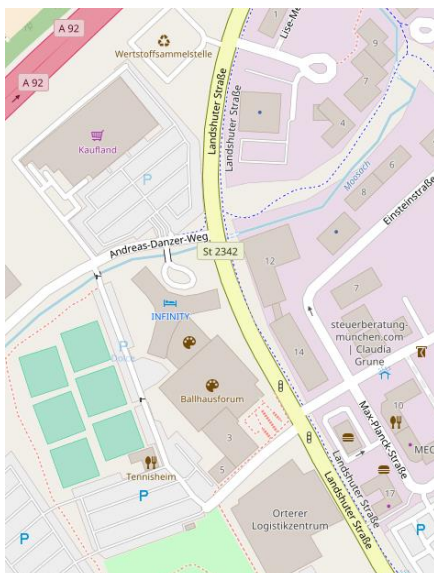

Anfahrtsbeschreibung

Infinity Hotel & Conference Resort Munich

Andreas-Danzer-Weg 1
85716 Unterschleißheim
Tel.: 089 3705300
info@infinity-munich.de
www.infinity-munich.de

Entfernung ab München Hbf.

ca. 40min

Von Westen...

- A8/A99/A92 Richtung „Nürnberg/Deggendorf/Flughafen München“ bis Ausfahrt „Unterschleißheim“ und Richtung „Unterschleißheim“ fahren
- Geradeaus auf die „Landshuter Straße“ fahren
- Nach ca. 2km rechts in den „Andreas-Danzer-Weg“ einbiegen

Anfahrtsdauer von Rosenheim ca. 1h 15min

Anfahrtsbeschreibung

Bahn-Anreise

Ab München Hauptbahnhof...

- S-Bahn S1 (Richtung Freising/Flughafen) bis Haltestelle „Unterschleißheim“
- Weiter mit Bus 215 (Richtung Lohhof Nord) bis Haltestelle „Max-Planck-Straße/Ballhausforum“
- Das Hotel befindet sich rechts neben dem Ballhausforum.

Anfahrtsdauer ca. 50min

© OpenStreetMap contributors

Ihr W.A.F. Team wünscht Ihnen eine angenehme und entspannte Anreise.