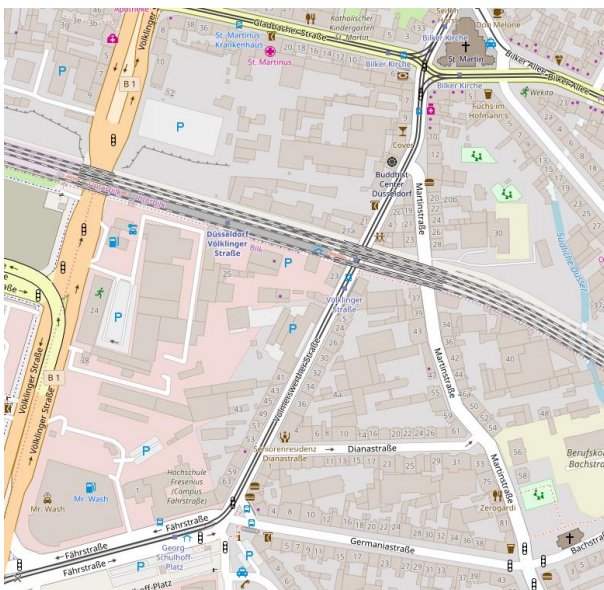

Ihr W.A.F. Team wünscht Ihnen eine angenehme und entspannte Anreise.