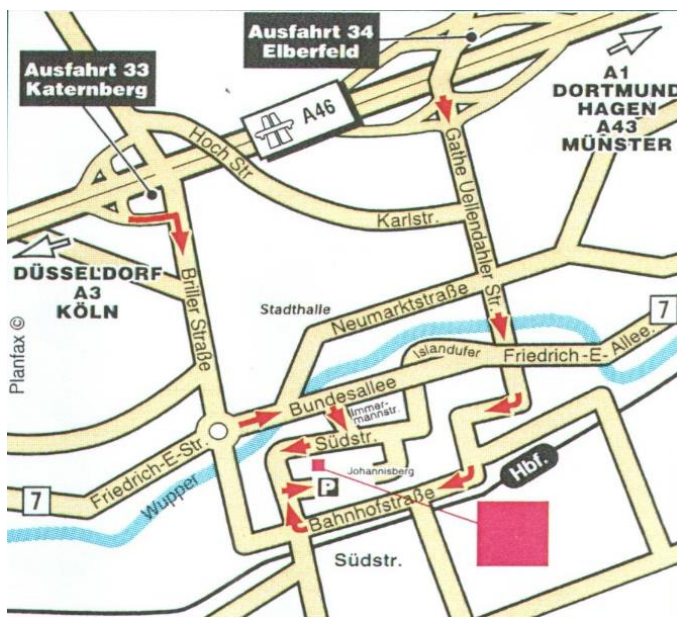

Ihr W.A.F. Team wünscht Ihnen eine angenehme und entspannte Anreise.