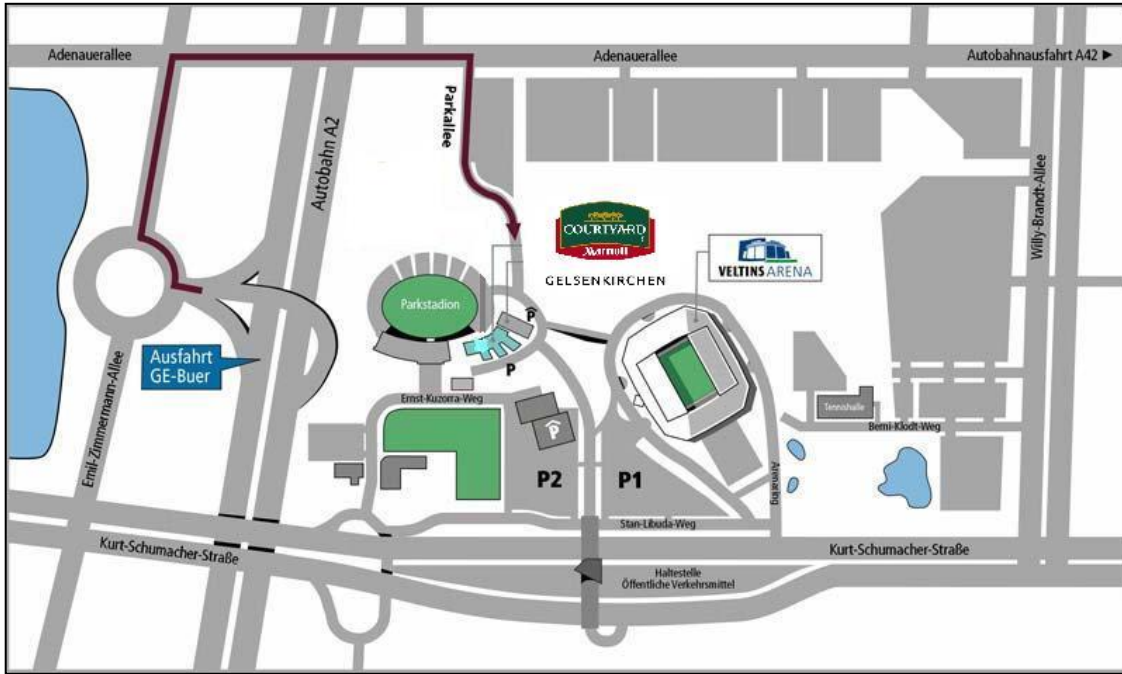

Anfahrtsbeschreibung

Ihr W.A.F. Team wünscht Ihnen eine angenehme und entspannte Anreise.