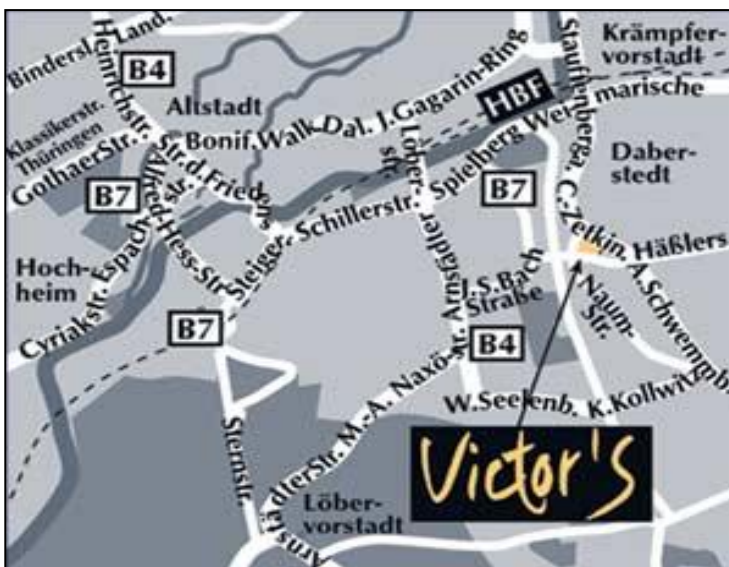

Ihr W.A.F. Team wünscht Ihnen eine angenehme und entspannte Anreise.