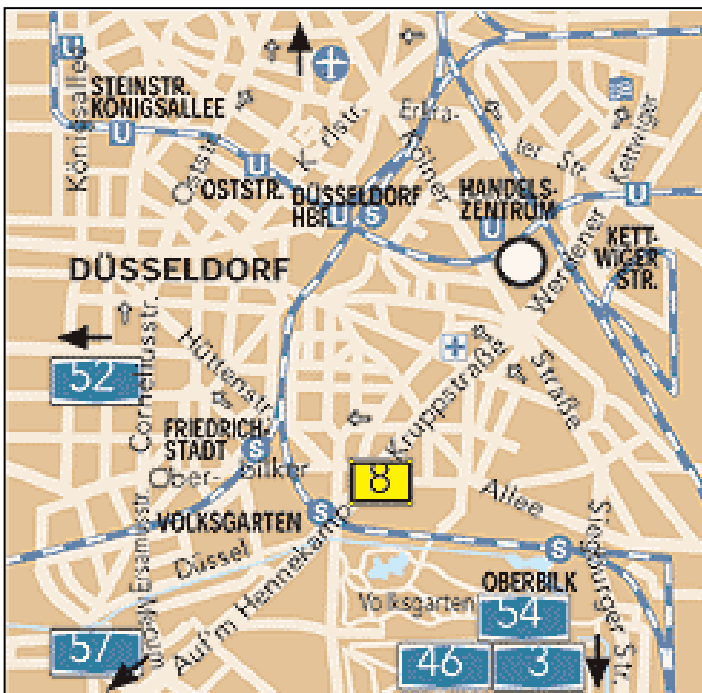

Ihr W.A.F. Team wünscht Ihnen eine angenehme und entspannte Anreise.